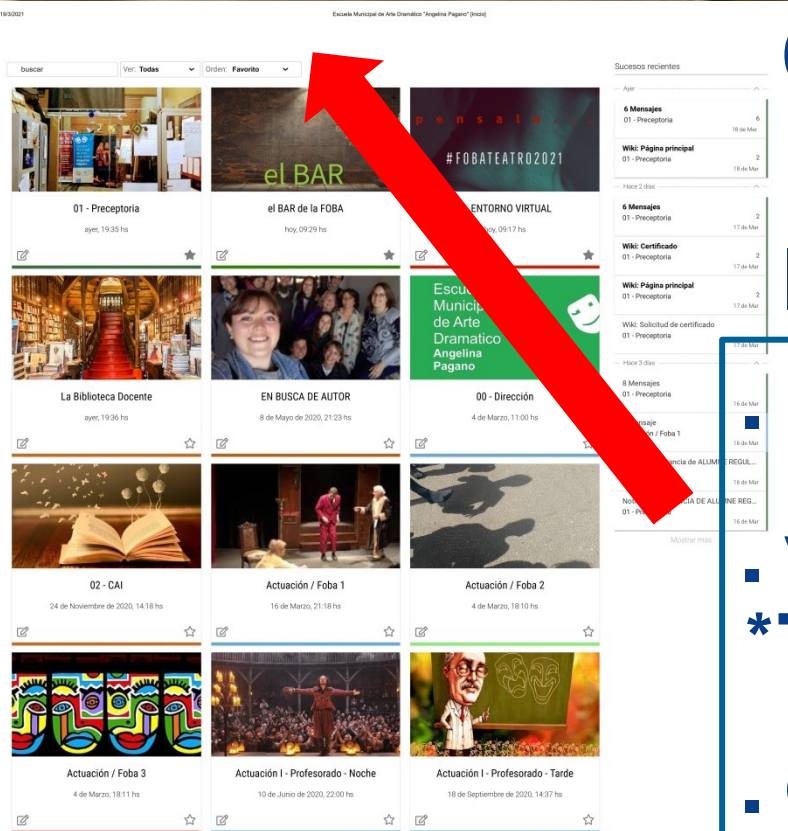

EMAD "Angelina Pagano" . Mar del Plata. Argentina

Facebook

Instagram

1. USUARIO: DNI

**2. CONTRASEÑA:
TECNICATURA2021**

3. INGRESAR

4. CAMBIO DE CLAVE

CAMPUS VIRTUAL

INGRESO AL CAMPUS

- . ESPACIOS CURRICULARES
- . DIRECCIÓN
- . SECRETARÍA
- . PRECEPTORÍA
- . C.A.I
- . TALLERES

CAMPUS VIRTUAL

INGRESO A LAS AULAS

- **BUSCAR**
- **VER**
- * TODAS * SÓLO FAVORITAS**
- **ORDEN: * NOMBRE**
- * FAVORITA * ÚLTIMO ACCESO**