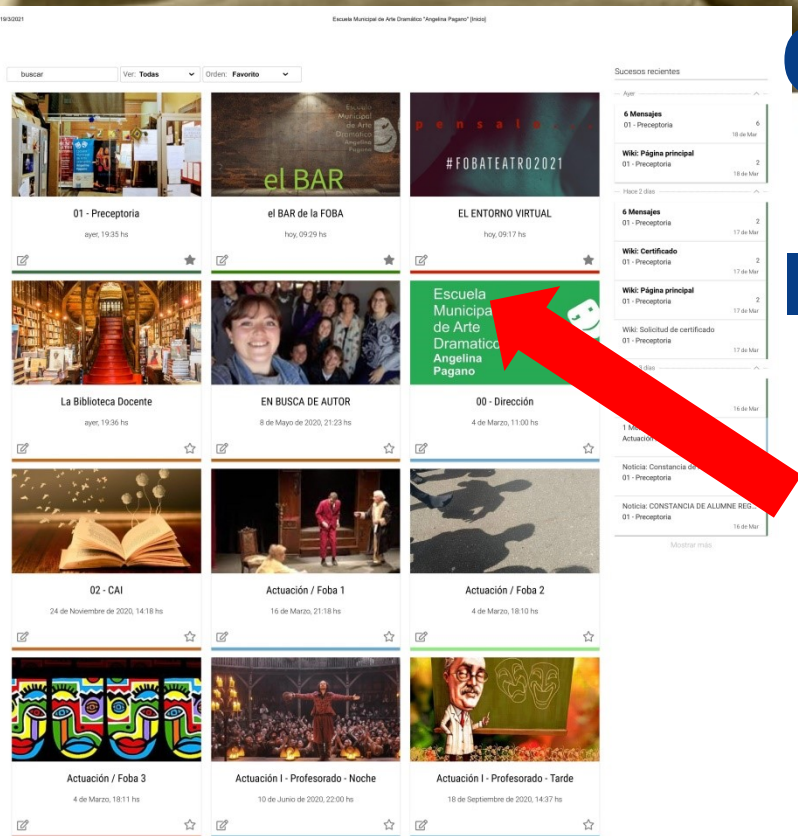

EMAD "Angelina Pagano" . Mar del Plata. Argentina

Facebook

Instagram

1. USUARIO: DNI

**2. CONTRASEÑA:
TECNICATURA2021**

3. INGRESAR

4. CAMBIO DE CLAVE

CAMPUS VIRTUAL

INGRESO AL CAMPUS

- . ESPACIOS CURRICULARES
- . DIRECCIÓN
- . SECRETARÍA
- . PRECEPTORÍA
- . C.A.I
- . TALLERES

CAMPUS VIRTUAL

INGRESO A LAS AULAS

- **BUSCAR**
- **VER**
- * TODAS * SÓLO FAVORITAS**
- **ORDEN: * NOMBRE**
- * FAVORITA * ÚLTIMO ACCESO**